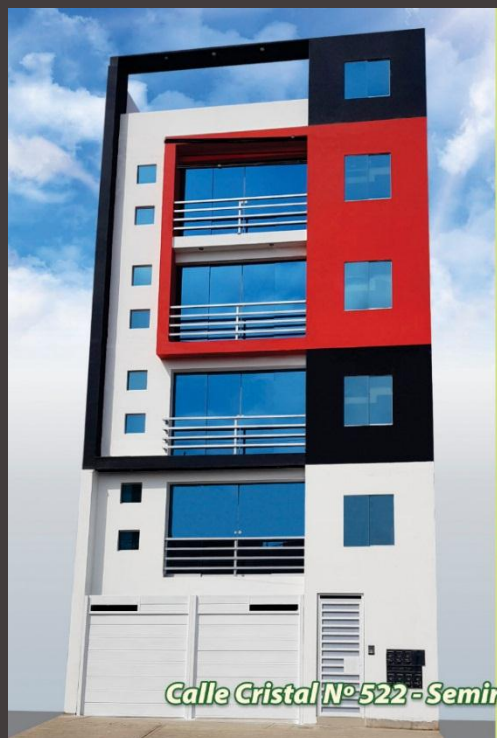

**HORTENCIAS I
SAN ISIDRO**